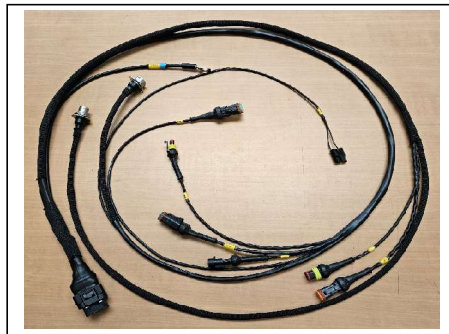

i) Faisceau électrique avant MoTec M142
Front loom MoTec M142

1) Marque Brand	<u>WRT</u>
2) Référence WRT WRT Part Number	<u>E156</u>

VW FUN CUP

ANNEXE III - REVISION 03

ADDITIF 6

B. EQUIPEMENT POWERBOARD / POWERBOARD EQUIPMENT

Powerboard Powerboard

A03-15) Powerboard
Powerboard

1) Marque Brand	<u>MoTec</u>
2) Modèle Type	<u>PDM 15</u>
3) Référence WRT WRT Part Number	<u>M011G</u>

1) Marque Brand	<u>MoTec</u>
2) Modèle Type	<u>PDM 30</u>
3) Référence WRT WRT Part Number	<u>M011J</u>

A03-16) Keypad 8 boutons
8 button keypad

1) Marque Brand	<u>MoTec</u>
2) Modèle Type	<u>Keypad 8</u>
3) Référence WRT WRT Part Number	<u>M011I</u>

A03-17) Faisceau PDM A
PDM A Loom

1) Marque Brand	<u>WRT</u>
2) Référence WRT WRT Part Number	<u>E121A</u>